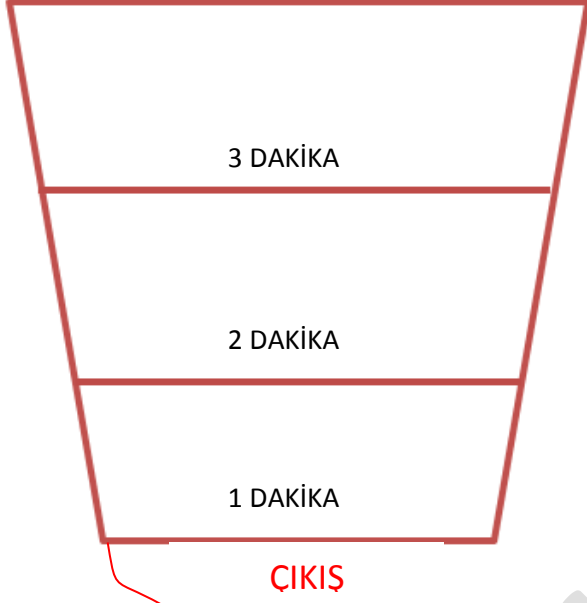

ÇIKIŞ İSTASYONU

Çıkış zamanını, göğüs no'nun, SI no'nun kontrol et.
10:10 da çıkışın var diyelim, 9:40-10:00 arası ısın,
Her şeyinle hazır ol 10:00 da anons hakemine git,

Kız	Erkek
Harita	Harita
Kategori	Kategori

DOĞRU HARİTA AL

FİNİŞ

2

3

1

BAŞLANGIÇ

4 maddeyi uygula

Doğru karar ver.

SİL: SI temizlemek için

DİKKAT: IŞIK - SES

KONTROL ET Kategori
BOŞ MU DİYE

DİKKAT: IŞIK - SES

START: Zamanın gelince çık.

Bazı yarışlarda start
olmayabilir

DİKKAT: IŞIK - SES

Haritadaki Her hedefte
sırasıyla okut.
Sıralamaya ve koda
dikkat et.